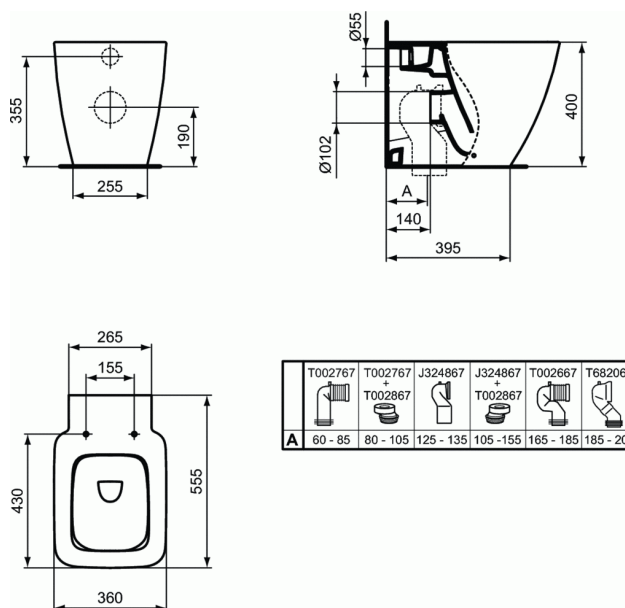

Cod produs T2968

STRADA II

Vas WC stativ, lipit de perete - AquaBlade®

Vas WC stativ, lipit de perete - AquaBlade®

Cu evacuare orizontala (universala) si spalare verticala

Cu fixare complet ascunsa

Include: Set de fixare TT0293851 (pentru o fixare complet ascunsa - fara gauri laterale)

In cutie de carton

EN 997

Optiuni: Adaptor pentru scurgere verticala

Nota: Pentru AquaBlade® WC-uri NU se recomanda instalarea cu valva de presiune

Echipare necesara:

- Capac vas WC SUBTIRE cu proiectie scurta, cu balamale metalice, duroplast (T360001)
- Capac vas WC SUBTIRE, inchidere lenta, cu proiectie scurta, cu balamale usor de detasat, duroplast (T360101)

Optionale recomandate:

- Racord de scurgere 90° - pentru 165-185 mm distanta (de la perete la centrul scurgerii) (T002667)
- Racord de scurgere 90° - pentru 60-85 mm distanta (de la perete la centrul scurgerii) (T002767)
- Racord de scurgere 90° - pentru 125-135 mm distanta (de la perete la centrul scurgerii) (J324867)
- Racord de scurgere 90° - pentru 185-200 mm distanta (de la perete la centrul scurgerii) (T682067)
- Adaptor excentric in combinatie cu racord scurgere 90° (vertical) J324867 pentru 105-155 mm distanta (de la perete la centrul scurgerii) sau in combinatie cu racord scurgere 90° (vertical) T002767 pentru 80-105 mm distanta (de la perete la centrul scurgerii) (T002867)
- Limitator (in cazul in care volumul de spalare total este mai mare de 6L pana la 9L) (WW965956)